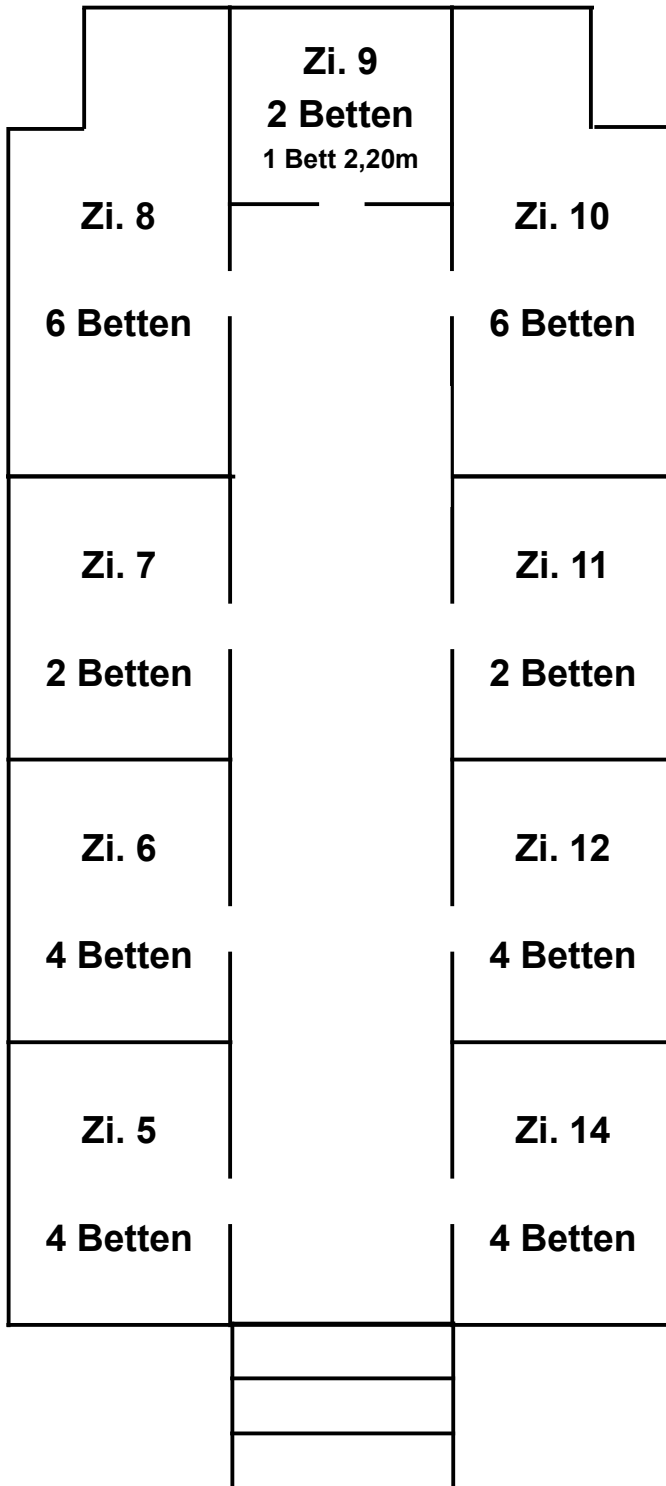

Zimmerplan Schullandheim Meereswoege Neuwerk

Erdgeschoss

Für Ihre Planung

Zimmer	Person
1	
2	

Insgesamt 5 Betten

Zimmerplan Schullandheim Meereswoege Neuwerk

Obergeschoss

Für Ihre Planung