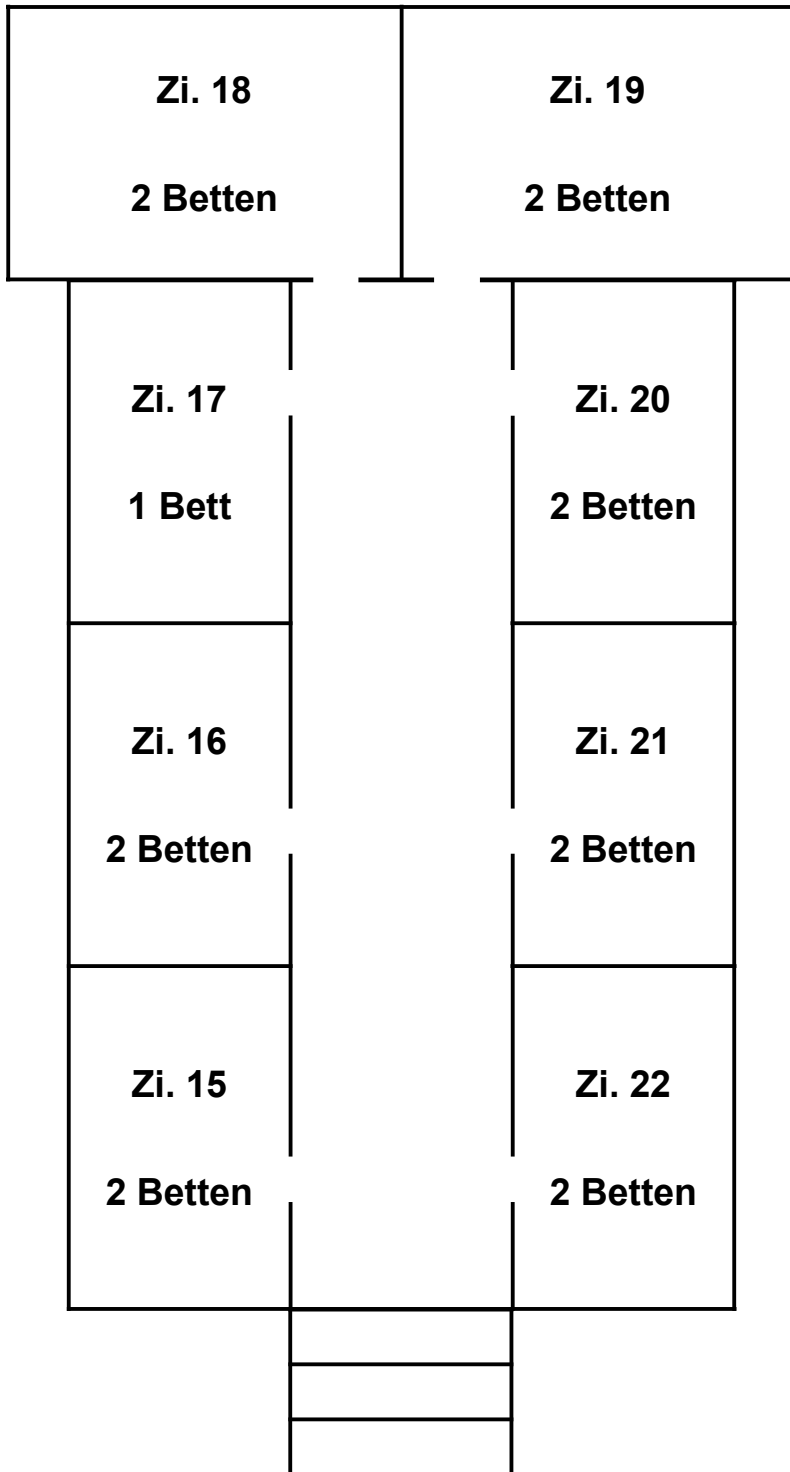

Zimmerplan Schullandheim Meereswoege Neuwerk

Dachgeschoss

Für Ihre Planung

Zimmer	Person
15	
16	
17	
18	
19	
20	
21	
22	

Insgesamt 15 Betten